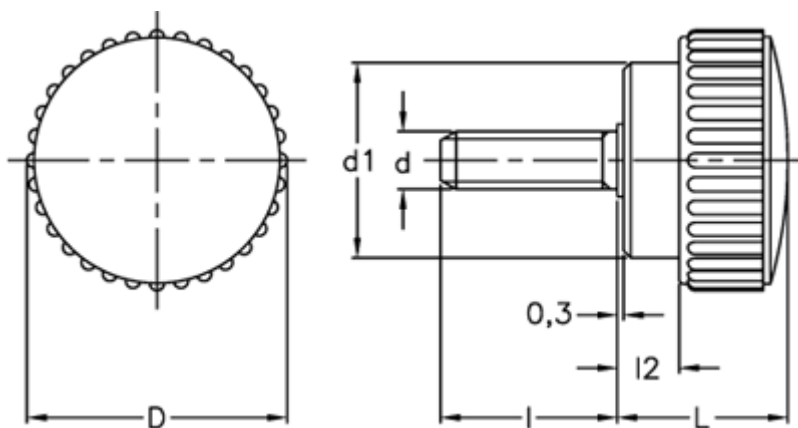

Varenummer: 2302102325  
Beskrivelse: E+G Fingerskrue  
B.193/20 S-p-M6x20-INOX

## Mål

D = 22  
d1 = 15  
d 6g = M6  
l = 20  
L = 14  
l2 = 4